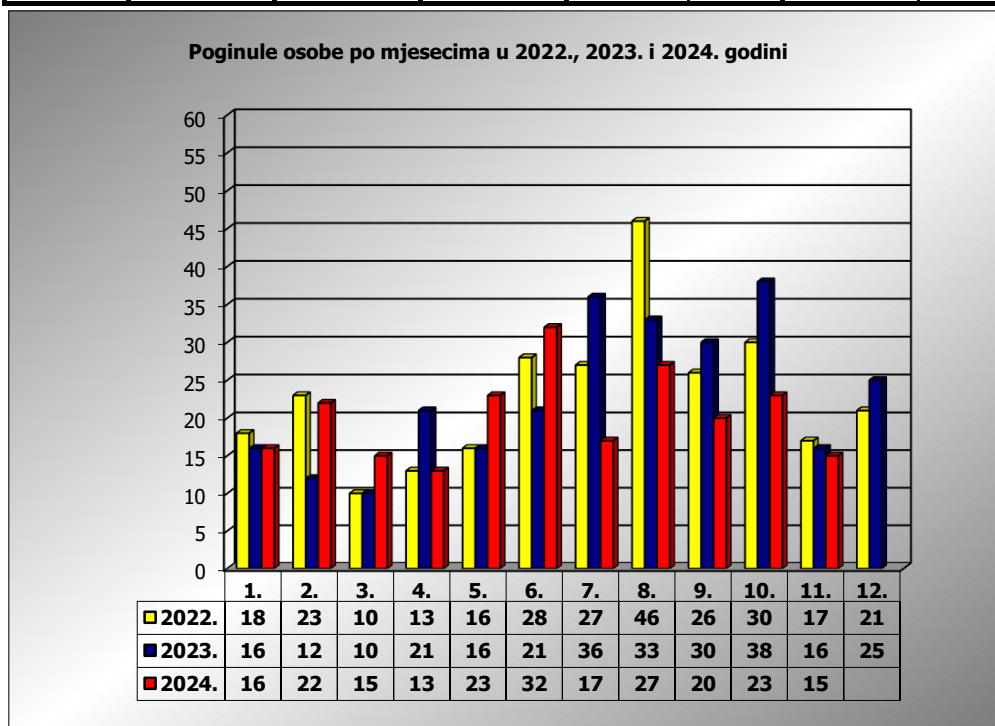

**PRIKAZ POGINULIH OSOBA U PROMETNIM NESREĆAMA U 2024.
GODINI U REPUBLICI HRVATSKOJ PO MJESECIMA
(usporedba s 2022. i 2023. godinom)**

mjesec	poginuli			2024./2022.		2024./2023.	
	2022. g.	2023. g.	2024. g.				
siječanj	18	16	16	-11,1%	-2	0,0%	0
veljača	23	12	22	-4,3%	-1	83,3%	10
ožujak	10	10	15	50,0%	5	50,0%	5
travanj	13	21	13	0,0%	0	-38,1%	-8
svibanj	16	16	23	43,8%	7	43,8%	7
lipanj	28	21	32	14,3%	4	52,4%	11
srpanj	27	36	17	-37,0%	-10	-52,8%	-19
kolovoz	46	33	27	-41,3%	-19	-18,2%	-6
rujan	26	30	20	-23,1%	-6	-33,3%	-10
listopad	30	38	23	-23,3%	-7	-39,5%	-15
studeni	17	16	15	-11,8%	-2	-6,3%	-1
prosinac	21	25					
I - III	51	38	53	3,9%	2	39,5%	15
I - VI	108	96	121	12,0%	13	26,0%	25
I - IX	207	195	185	-10,6%	-22	-5,1%	-10
I - X	237	233	208	-12,2%	-29	-10,7%	-25
I - XI	254	249	223	-12,2%	-31	-10,4%	-26

XI. mjesec - podaci s danom 28.11.2022., 2023. i 2024.